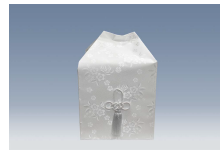

白覆
7寸 (2号) ★13,530円
6寸 (3号) 12,100円