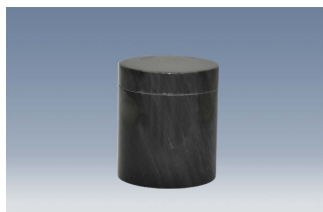

大理石

特金襦
~~7寸 (2号) 46,310円~~
 6寸 (3号) 44,000円

特白襦
~~7寸 (2号) 46,310円~~
 6寸 (3号) 44,000円

特黒襦
~~7寸 (2号) 46,310円~~
 6寸 (3号) 44,000円

特キリスト白襦
~~7寸 (2号) 46,310円~~

特金襦
 2.5寸 (7号) 12,540円

※大理石7寸は販売終了となりました

青磁